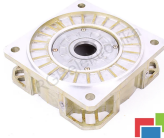

PRZEDNIA OBSADA SILNIKA 1PH7137-2ND02-0BC0 SIEMENS ID63791

Używany SIEMENS 1PH7137-2ND02-0BC0 COVER
Sprzęt przetestowany i wyczyszczony.
24 miesiące gwarancji
Dedykowany kurier
Wysyłka w 24h

DANE TECHNICZNE

PRODUCENT	SIEMENS
MODEL	1PH7137-2ND02-0BC0 COVER
KATEGORIA	Obsady
WAGA [KG]	5.0

WSPARCIE DOSTĘPNE 24/7
[+48 71 750 09 78](tel:+48717500978)

NAPISZ DO NAS
info@rgbelektronika.pl

STANOWISKO TESTOWE

Dysponujemy opracowanymi przez nas stanowiskami testowymi, dzięki którym sprawdzamy czy urządzenie jest sprawne. To za pomocą tych stanowisk testujemy naprawione urządzenie, na które dajemy później aż 24 miesiące gwarancji, a Ty możesz mieć pewność, że twój sprzęt został naprawiony w serwisie świadczącym usługi najwyższej jakości.